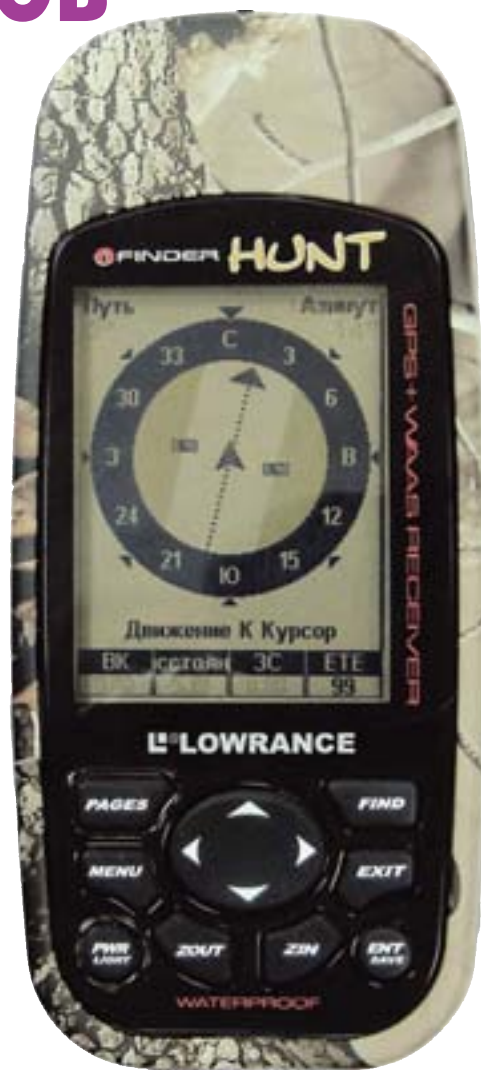

Отслеживаем продвижение по маршруту

ХАРАКТЕРИСТИКИ:

Размеры: 142x65x25 мм
 Вес: 219 г
 Дисплей: диагональ 3 дюйма, 240x180 точек
 Приемник: 12-канальный, GPS/WAAS
 Внутренняя память: 100 маршрутов (по 10 000 точек),
 1000 маркеров событий
 Карты памяти: SD/MMC
 Питание: 2 батареи типа AA
 Ориентировочная цена: 2700 грн.