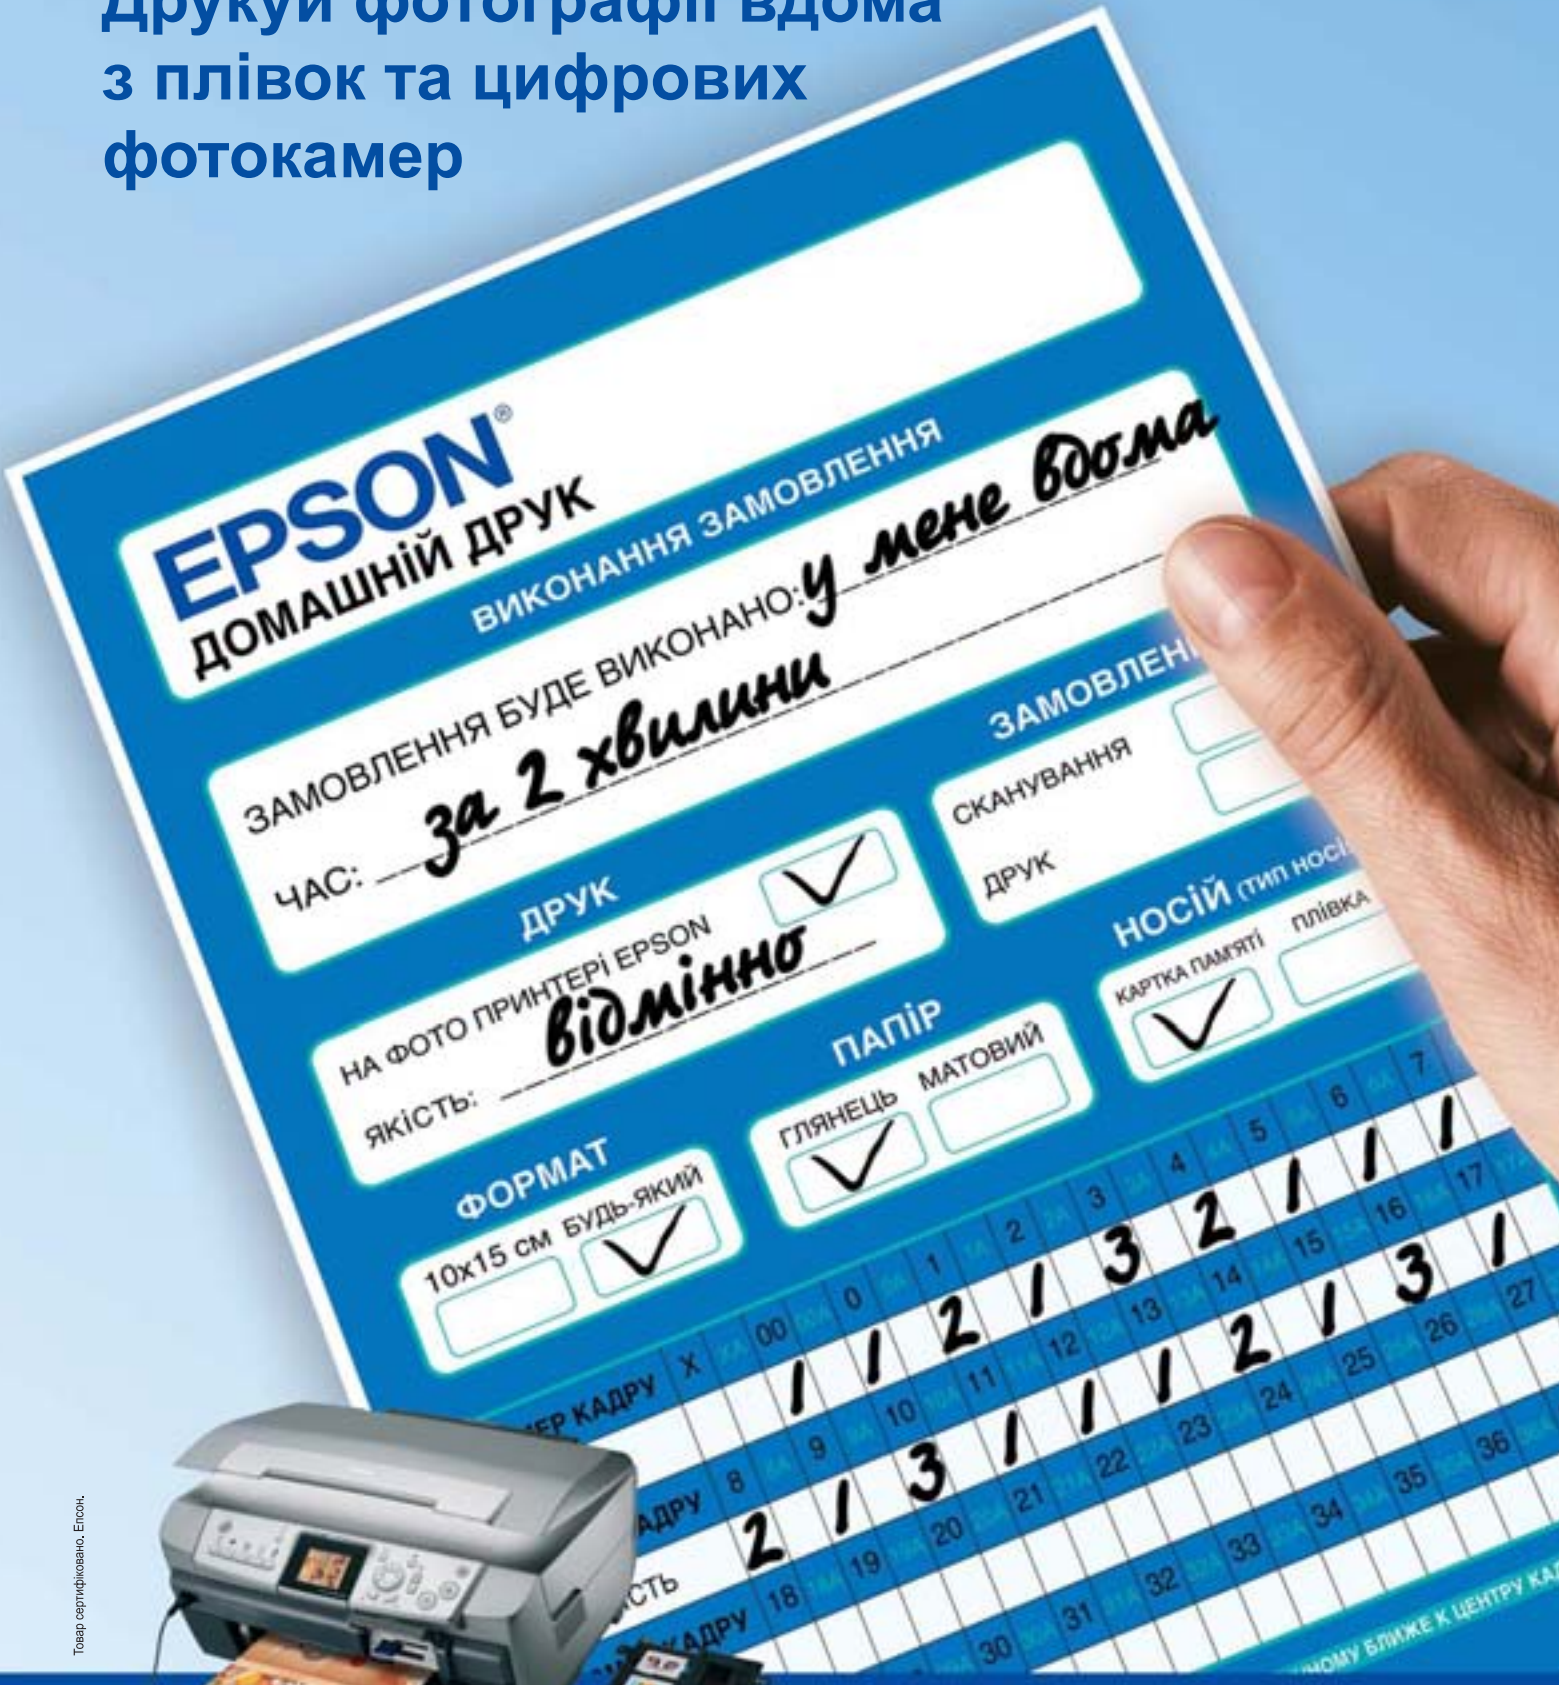

Друкуй фотографії вдома з плівок та цифрових фотокамер

Товар сертифицировано, Епсон.

Фотопринтери та фотоцентри Епсон призначені для легкого та зручного друку справжніх фотографій з плівок та цифрових фотокамер без комп'ютера. Подробиці на www.epson.ru

EPSON®

Бровари: Візит (04494) 6-20-61; **Дніпропетровськ:** Кен (056) 370-24-72; **Донецьк:** Амі (062) 385 48 88; НЕП (062) 381-00-60; Техніка (062) 385-82-55, 385-82-50; Спарк (062) 381-32-05; **Запоріжжя:** Комп'ютерний Всесвіт (0612) 13-00-52, 12-83-39; **Київ:** АВТ Інформ: (044) 265-38-44, 525-37-94; Діавест 8 800 302-30-20*, (044) 455-66-55; Імідж Лоджик (044) 280-41-62; Цифровий світ (044) 230-87-00; Комел (Брейл) (044) 239-25-88; Компас (Гіга Байт) (044) 531-97-30; КПІ сервіс (044) 248-95-55; К-Трейд (044) 252-92-22; Метро (Україна) (044) 238-98-28, 537-56-28; Самтрейд (044) 248-28-02; Сітіком (044) 501-01-01; Фокстрот 8 800 500-15-30*, (044) 247-70-36; Юнітрейд 8 800 507-70-70*, 461-88-88; **Львів:** Нео-сервіс (032) 294-81-81; **Одеса:** Н-БІС (048) 777-70-70, 728-70-70; **Севастополь:** Оптіма-Крим (0692) 45-41-00, (0652) 22-25-00; **Харків:** МКС 8 800 502-01-00, (057) 7149521; Орнатус (0572)58-58-05, 54-69-54; СПЕЦВУЗАВТОМАТИКА (057) 719-15-05, (044) 220-61-67.