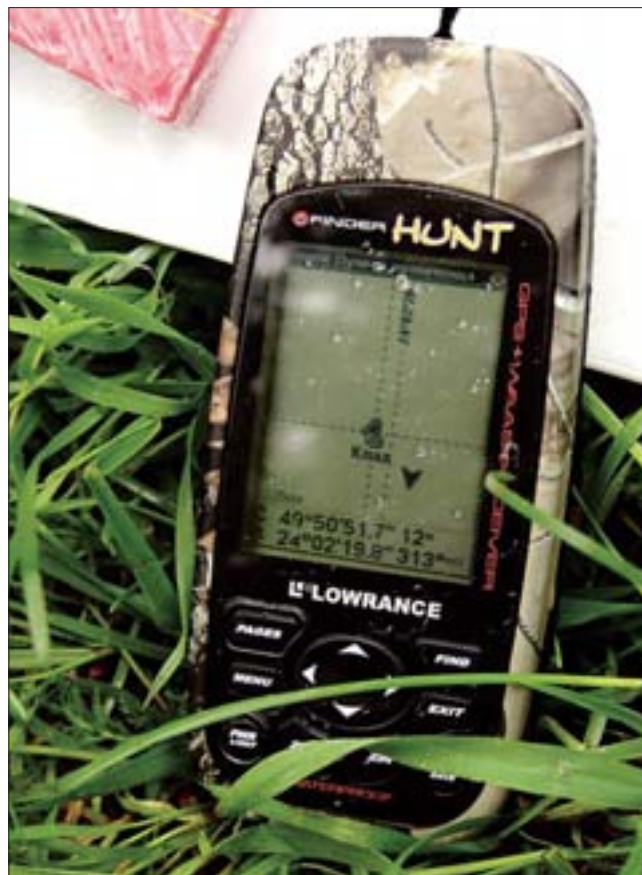

Удачи вам в поисках GPS-клада!

Точные координаты тайника

49°50'51,7" северной широты
24°02'19,8" восточной долготы

Только во Львове на одной площади можно найти поразительные здания и скульптуры в стиле ампир или в кичливом рококо