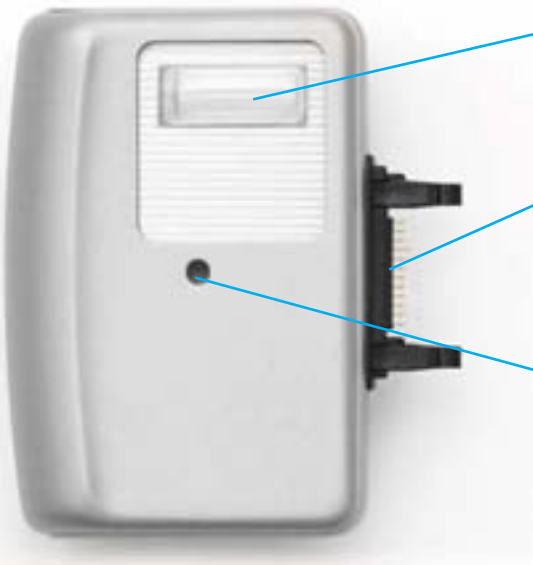

Съемка с огоньком

Sony Ericsson Flash MXE60

Тот, кто пользовался встроенной в телефон камерой, наверняка часто сталкивался с ситуацией, когда съемку приходилось делать в помещении. И знает, что в большинстве случаев для получения удачного снимка не хватает освещения. Различные настройки вроде режима "сумерки" помогают мало – выходом может быть только вспышка. Sony Ericsson основательно готовится взорвать

рынок камерофонов благодаря своей новой флагманской модели K750i, способной, по утверждениям производителя, действительно заменить цифровые камеры и делать превосходные снимки. Возможно, не последнюю роль в этом сыграет специальная вспышка, разработанная для этой модели и подключаемая к телефону через интерфейсный разъем.