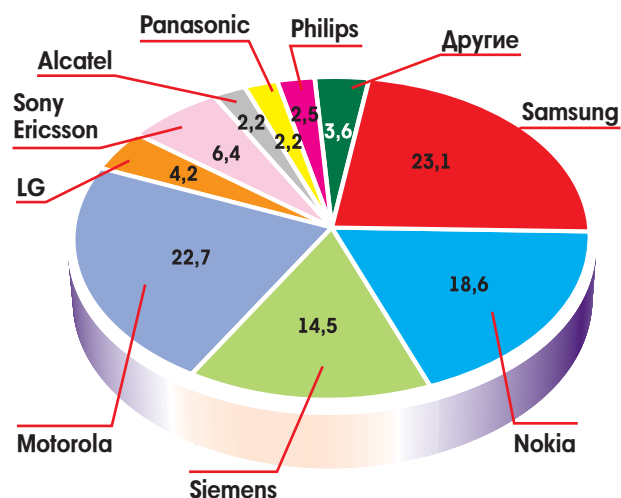

## Россия подводит итоги

Наши восточные соседи могут похвастаться не только территорией своей страны, но и огромным рынком сбыта, на который заглядываются многие производители, в том числе и мобильных телефонов. А российская аналитическая компания Mobile Research Group (MRG) опубликовала исследование рынка сотовых терминалов по итогам 2004 года. Так, по данным MRG, официальные продажи мобильных телефонов в четвертом квартале 2004 года составили 7,6 миллиона штук, и в сравнении с третьим кварталом объем продаж вырос на 15,4%. В этот период число поставок неофициальных (или "серых") телефонов составило 4,7% от общего количества проданных терминалов. В целом за 2004 год на российский рынок официально было поставлено 24 267 500 телефонов, и в сравнении с 2003 годом рост продаж составил 60%. В нынешнем году объем российского рынка оценивается аналитиками в 30-32 миллиона аппаратов. Доли компаний показаны на диаграмме справа.