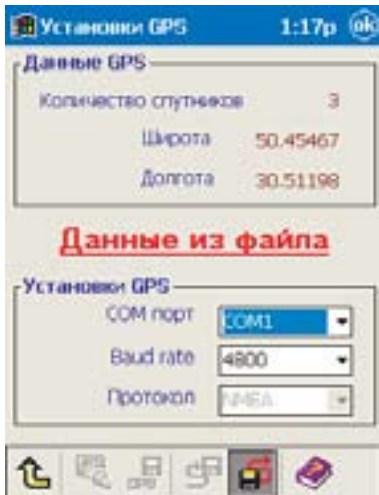

(встроенный в навигатор или подключаемый) принимает сигналы и информацию со спутников, вычисляя координаты своего местоположения. А специальные программы уже на основе полученных данных "привязывают" значения географических координат к карте местности, наглядно показывая пользователю его местоположение и маршрут.

Специализированных магазинов по продаже GPS-приемников в нашей стране пока нет, хотя количество моделей, представленных на рынке, исчисляется уже десятками. Для работы над статьей мы использовали специальный комплект, предлагаемый компанией "Визиком" в качестве готового решения и состоящий из карманного компьютера "Vesta 350", оснащенного встроенным GPS-модулем, карты памяти Secure Digital объемом 128 мегабайт и карты "Визиком-Киев", предназначенной для работы с GPS-навигатором и позволяющей фиксировать перемещение пользователя по Киеву в реальном масштабе времени. "Vesta 350" – это карманный (или наладонный) компьютер, работающий под управлением операционной системы Windows Mobile 2003. Корпус "наладонника" представляет собой классический вариант компактно-го и легкого КПК с довольно-таки простыми формами, но в тоже время удобного в использовании. С другой стороны, от обычных КПК "Vesta 350" имеет замечательное отличие, сразу бросающееся в глаза – это откидывающаяся антенна, принимающая GPS-сигналы со спутников. С виду она довольно большая, и придает устройству в целом внушительный вид, но в сложенном состоянии выступает на тыльной части корпуса всего на несколько миллиметров, поэтому ношение КПК в кармане не доставляет какого-то дискомфорта.