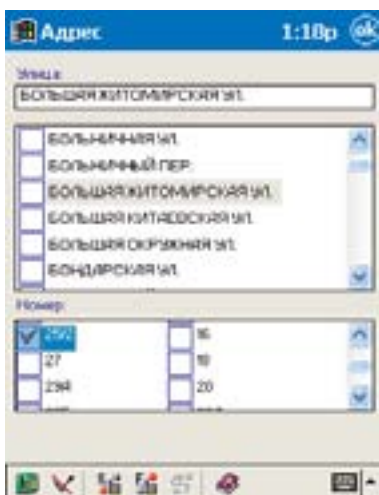

С левой стороны устройства расположены две кнопки: включения/выключения питания самого КПК и

Стильно!

- Новый дизайн
- Минимальный контакт динамика с ухом

Новейшая разработка мирового лидера в производстве телефонных гарнитур. Ультратонкий, эргономичный дизайн. Запатентованная технология обработки звука – Sound Guide™. Время работы – 5 часов в режиме разговора.