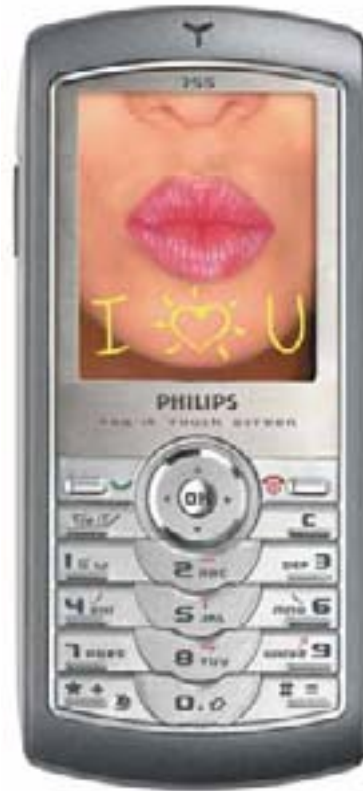

Масштаб 1:1